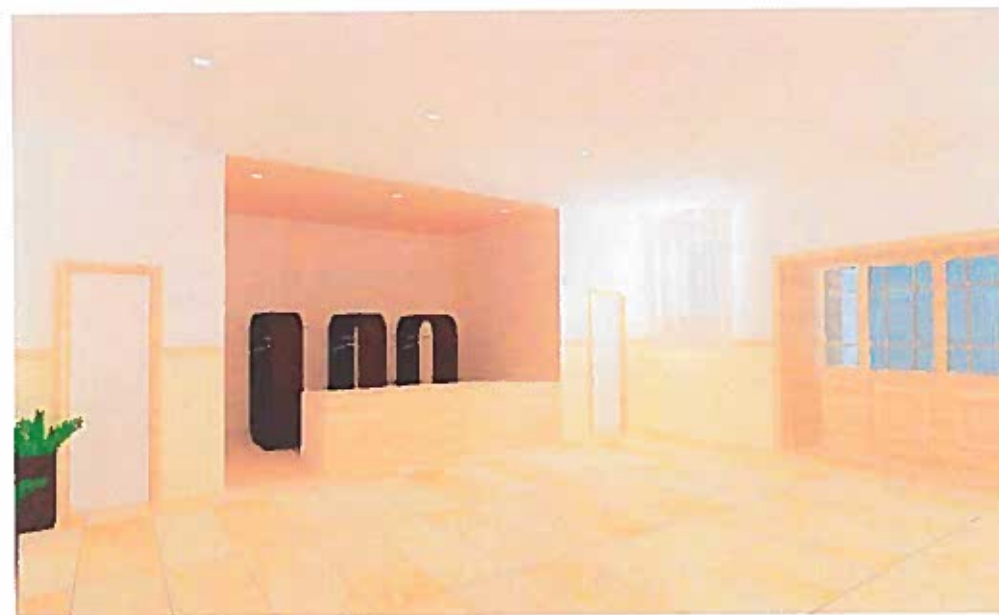

VSTUPNÉ PRIESTORY