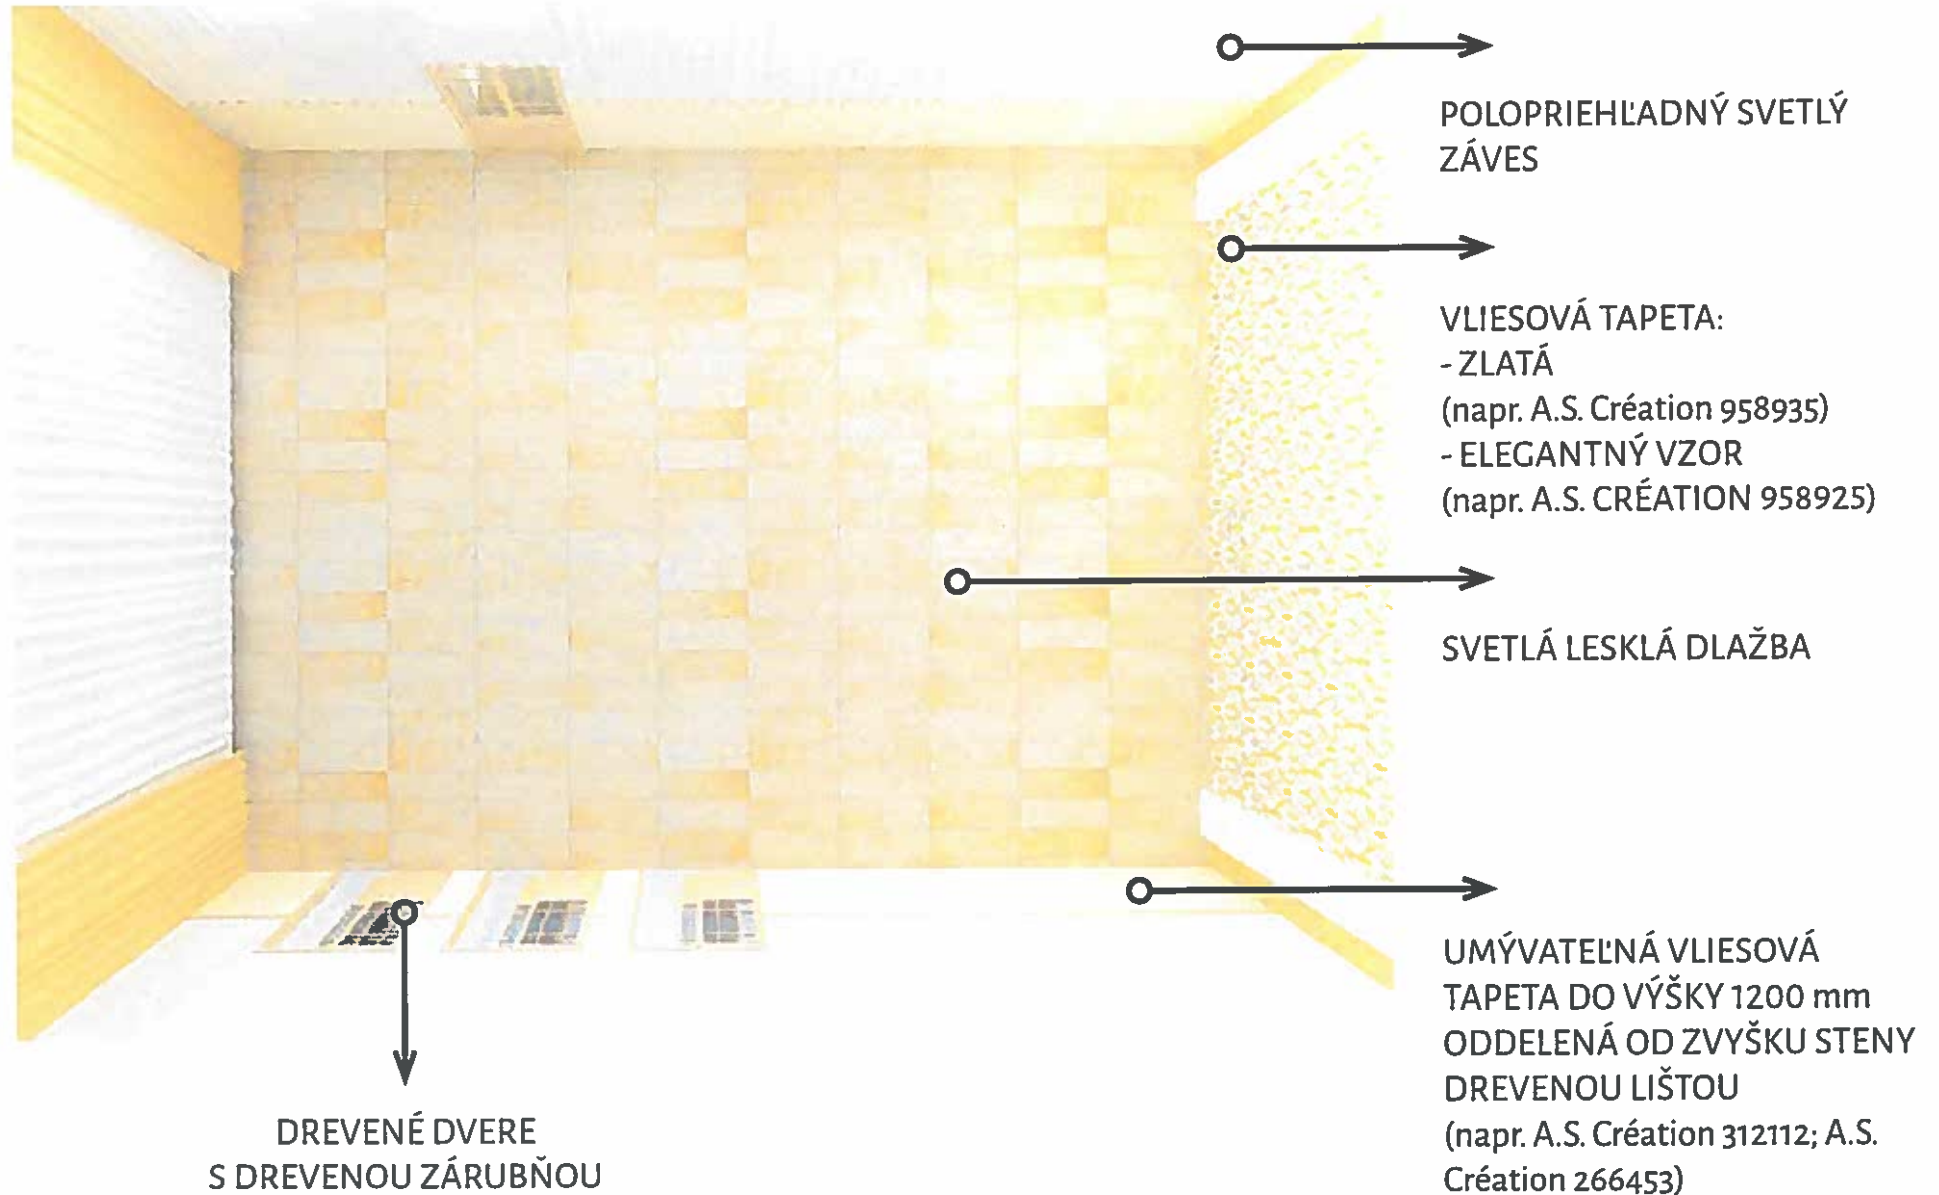

POUŽITÉ MATERIÁLY